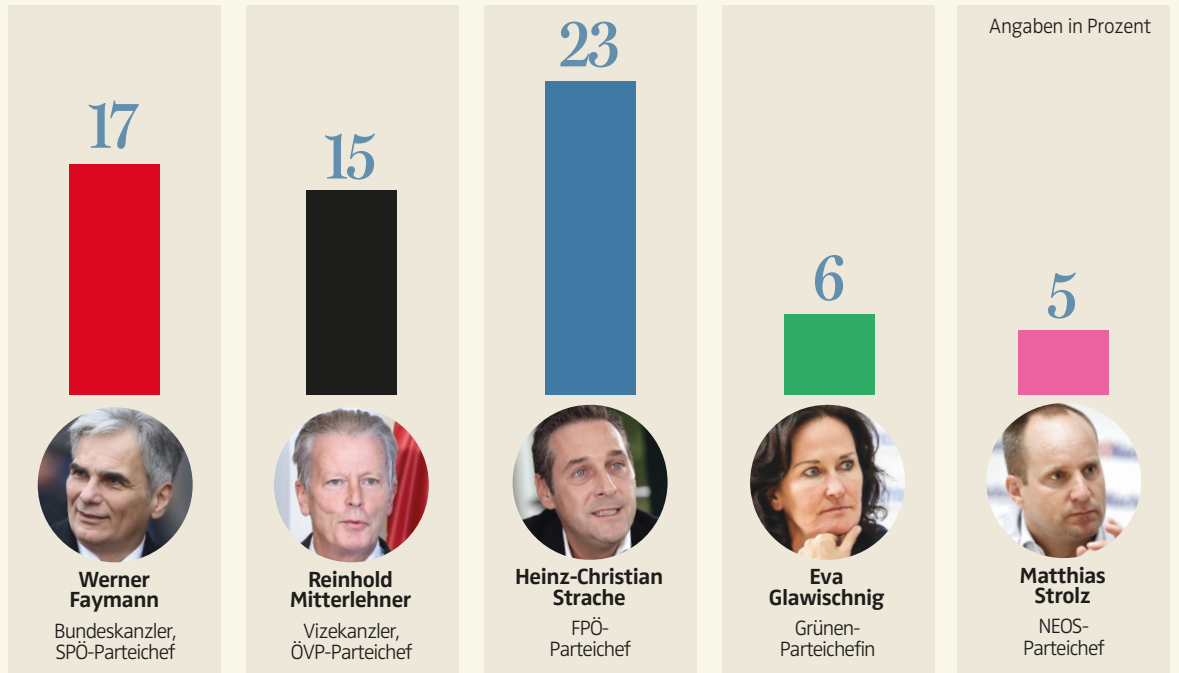

# Sonntagsfrage:

Wenn an diesem Sonntag Nationalratswahlen wären, welcher Partei würden Sie Ihre Stimme geben?

Wenn Sie jetzt den Bundeskanzler direkt wählen könnten, wen würden Sie am ehesten wählen?

Welche Regierungskoalition würden Sie für die nächste Regierung bevorzugen?