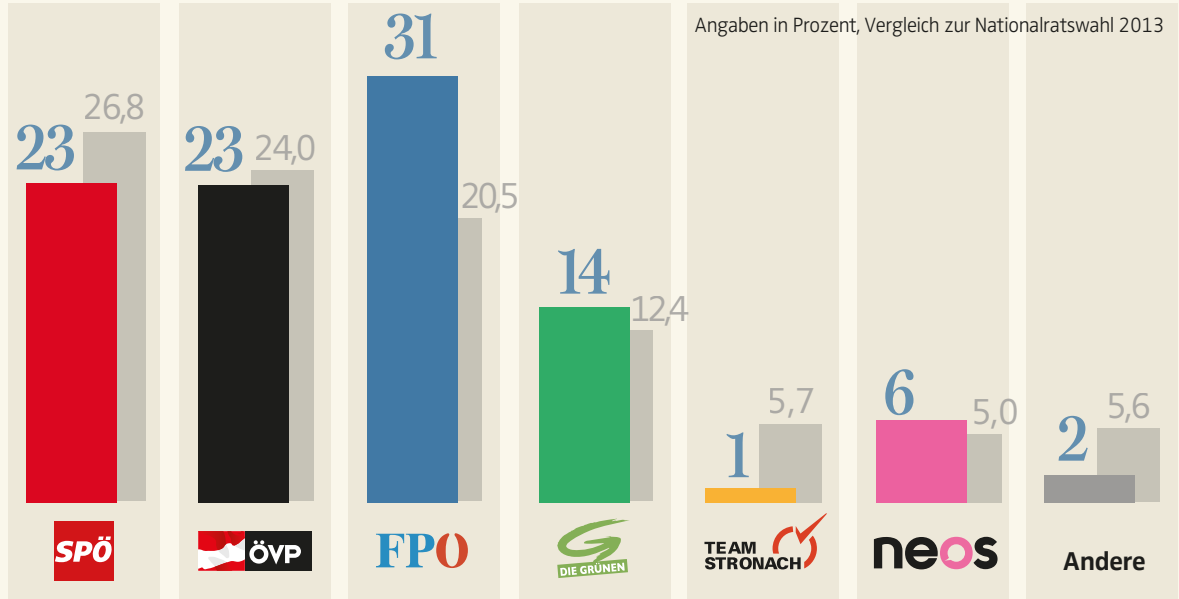

# Sonntagsfrage:

Wenn an diesem Sonntag Nationalratswahlen wären, welcher Partei würden Sie Ihre Stimme geben?

Wenn Sie jetzt den Bundeskanzler direkt wählen könnten, wen würden Sie am ehesten wählen?

Welche Regierungskoalition würden Sie für die nächste Regierung bevorzugen?