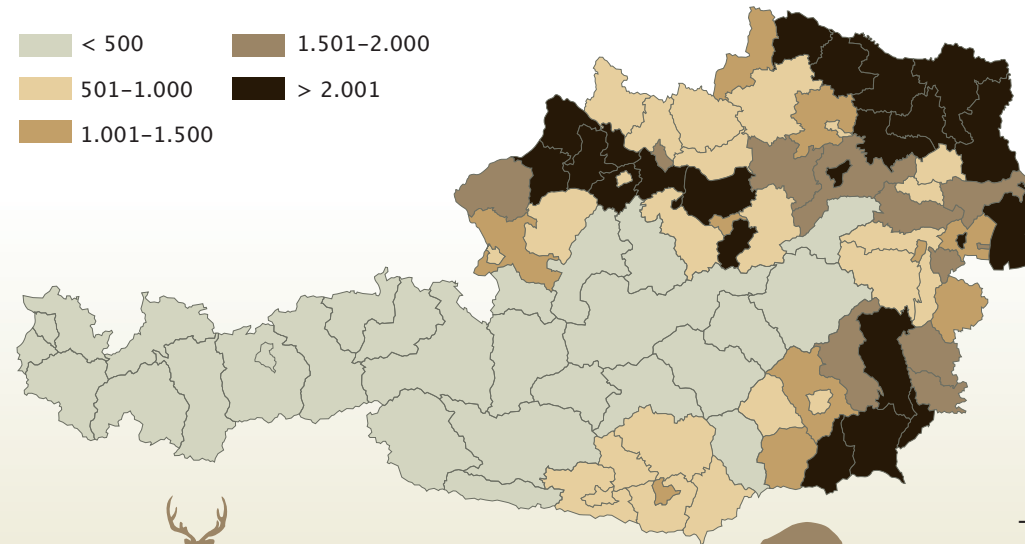

WILDUNFÄLLE in Österreich

FALLWILD GESAMT IM STRASSENVERKEHR

Bundesländer-Ranking, Anteil in Prozent

1	Niederösterreich	33.568	41,6%
2	Oberösterreich	15.554	19,3%
3	Steiermark	14.172	17,6%
4	Burgenland	8.487	10,5%
5	Kärnten	4.277	5,3%
6	Salzburg	2.311	2,9%
7	Tirol	1.702	2,1%
8	Vorarlberg	332	0,4%
9	Wien	265	0,3%
Gesamt		80.668	100,0%

GESAMTE WILDUNFÄLLE

pro 1.000 km²

249 verletzte Personen bei Wildunfällen 2020

1 Person wurde 2020 getötet

9,2 Fallwildunfälle/Stunde ereigneten sich in Österreich 2019/20

51% aller Wildunfälle sind Kollisionen mit einem Reh

gemeldete Fälle von **Fallwild 2019/20**